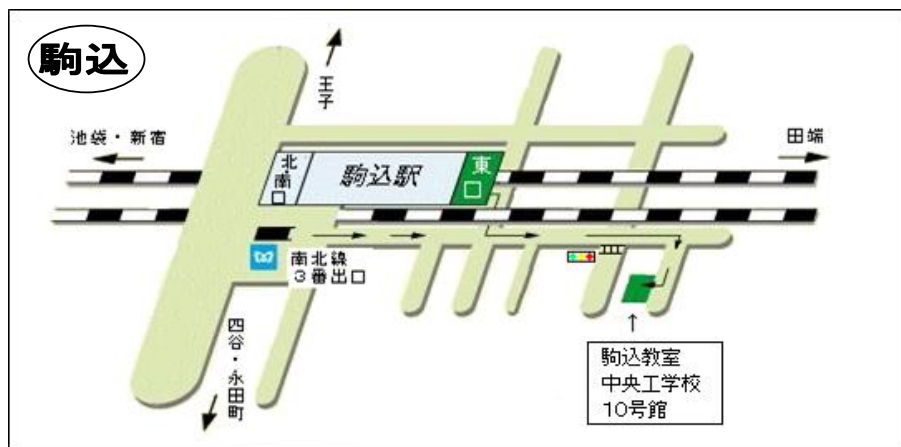

講師：長坂 朋子
日程：第2・4木曜日
時間：18:30～20:30
受講費：18,000円／6回
持ち物：ふくさ・扇子・懐紙・楊枝
（無い方はそのままお越し下さい）
白のソックス

日本舞踊・新舞踊

駒込

古典舞踊の基礎は勿論、お集まりの席で喜ばれる小唄振り、端唄振り等、ご指導致します。また日本舞踊を通じて自然な立居振舞や、きものの着付も身に付きます。

講師：尾上 五月（元宝塚歌劇団月組・五月梨世）
日程：月4回／金曜日
時間：14:00～18:00（内約2時間のグループレッスン）
受講費：入会金5,000円 指導料：8,000円／月
維持費：2,000円／月
持ち物：お持ちであれば着物（小紋・浴衣など）

無料体験受付中！

愛用の器を「金継ぎ」で修理

駒込

日本には、焼き物の修理方法として、漆で接着し金で飾るという修理技術が伝わっています。
割れてしまった茶道具や大切な器にもう一度命をふきかえてみませんか。8工程の作業となります。

講師：次田 篤史（漆芸家）
日程：火曜日 10:30～12:30 13:30～15:30
土曜日 13:30～15:30
受講費：4,000円／1回
材料費：別途

見学受付中！

そば打ち

王子

初めての方でも失敗しにくい江戸打ち「七・三そば」約5人前を一人一人が打ちます。
今年の年越し蕎麦は自分の手で！

講師：飛鳥21そばの会
日程：月1回／第4土曜日
受付：9:30～11:00
受講費：3,200円／1回
持ち物：エプロン・タオル
帽子またはバンダナ

生田流 宮城会 やさしいお琴はじめ

駒込

童謡や馴染み深いメロディ、日本古来から伝えられた曲から現代曲まで。椅子に座ってのレッスンです。
プランクのある方も無理なく楽しめる講座です。

講師：桜本 正子（生田流宮城会師範）
日程：月2回／土曜日
受講費：26,400円／12回
教材費：楽譜1,000円程度
琴つめ代2,300円

1日体験
4月7日(土)13:00～
1,000円

「大庵茶会」

軽井沢

この茶室は、千利休が大坂城下の屋敷に建てた「幻の茶室深三置台目席」を、数寄屋建築家 中村昌生氏の設計により、広間席・立礼席と共に完成し、軽井沢の四季を経て落ち着いた風情となりました。

会場：中央工学校南ヶ丘倶楽部
長野県北佐久郡軽井沢町大字軽井沢1052-73
席主：広間席 表千家 松本宗紅（薄茶）
立礼席 裏千家 久保比登美（薄茶）
日程：平成30年 5月20日
時間：9:30～14:30
会費：6,000円（茶席二席・懐石弁当・作品展）
展示：「ダイヤモンドポイント作品展」

継続受講される場合、年間諸雑費500円が必要な講座があります。

イラストはイメージです

一般財団法人日本文化生涯学習振興会21では講師の募集をしております。お問合せ下さい。

・JR駒込駅東口徒歩2分 ・地下鉄南北線駒込駅徒歩5分

・JR線王子駅北口徒歩5分 ・地下鉄南北線王子駅徒歩5分

お申し込み・お問い合わせ

〒114-0015 東京都北区中里1-15-7

一般財団法人 日本文化生涯学習振興会21

TEL 03-3822-6768 FAX 03-3822-6769

インターネットでも紹介中

<http://www.bunka21.com/>

日本文化サーチエンジンCUL-Net

<http://www.cul-net.com/>