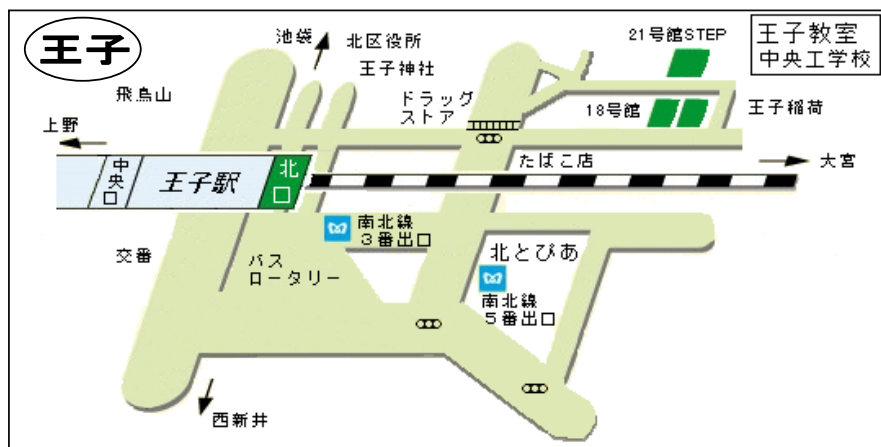

講師：長坂 朋子
日程：第2・4木曜日
時間：18:30～20:30
受講費：18,000円／6回
持ち物：ふくさ・扇子・懐紙・楊枝
（無い方はそのままお越し下さい）
白のソックス

日本舞踊・新舞踊

駒込

古典舞踊の基礎は勿論、お集まりの席で喜ばれる小唄振り、端唄振り等、ご指導致します。また日本舞踊を通じて自然な立居振舞や、きものの着付も身に付きます。

講師：尾上 五月（元宝塚歌劇団月組・五月梨世）
日程：月4回／金曜日
時間：14:00～18:00（内約2時間のグループレッスン）
受講費：入会金5,000円 指導料：8,000円／月
維持費：2,000円／月
持ち物：お持ちであれば着物（小紋・浴衣など）

無料体験受付中！

愛用の器を「金継ぎ」で修理

駒込

日本には、焼き物の修理方法として、漆で接着し金で飾るという修理技術が伝わっています。
割れてしまった茶道具や大切な器にもう一度命をふきかえてみませんか。8工程の作業となります。

講師：次田 篤史（漆芸家）
日程：火曜日 10:30～12:30 13:30～15:30
土曜日 13:30～15:30
受講費：4,000円／1回
材料費：別途

見学受付中！

そば打ち

王子

初めての方でも失敗しにくい江戸打ち「七・三そば」約5人前を一人一人が打ちます。
今年の年越し蕎麦は自分の手で！

講師：飛鳥21そばの会
日程：月1回／第4土曜日
受付：9:30～11:00
受講費：3,200円／1回
持ち物：エプロン・タオル
帽子またはバンダナ

生田流 宮城会 やさしいお琴はじめ

駒込

童謡や馴染み深いメロディ、日本古来から伝えられた曲から現代曲まで。椅子に座ってのレッスンです。
プランクのある方も無理なく楽しめる講座です。

講師：桜本 正子（生田流宮城会師範）
日程：月2回／土曜日
受講費：26,400円／12回
教材費：楽譜1,000円程度
琴つめ代2,300円

1日体験
4月7日(土)13:00～
1,000円

「大庵茶会」

軽井沢

この茶室は、千利休が大坂城下の屋敷に建てた「幻の茶室深三置台目席」を、数寄屋建築家 中村昌生氏の設計により、広間席・立礼席と共に完成し、軽井沢の四季を経て落ち着いた風情となりました。

会場：中央工学校南ヶ丘倶楽部
長野県北佐久郡軽井沢町大字軽井沢1052-73
席主：広間席 表千家 松本宗紅（薄茶）
立礼席 裏千家 久保比登美（薄茶）
日程：平成30年 5月20日
時間：9:30～14:30
会費：6,000円（茶席二席・懐石弁当・作品展）
展示：「ダイヤモンドポイント作品展」

継続受講される場合、年間諸雑費500円が必要な講座があります。

イラストはイメージです

一般財団法人日本文化生涯学習振興会21では講師の募集をしております。お問合せ下さい。

・JR駒込駅東口徒歩2分 ・地下鉄南北線駒込駅徒歩5分

・JR線王子駅北口徒歩5分 ・地下鉄南北線王子駅徒歩5分

お申し込み・お問い合わせ

〒114-0015 東京都北区中里1-15-7

一般財団法人 日本文化生涯学習振興会21

TEL 03-3822-6768 FAX 03-3822-6769

インターネットでも紹介中

<http://www.bunka21.com/>

日本文化サーチエンジンCUL-Net

<http://www.cul-net.com/>