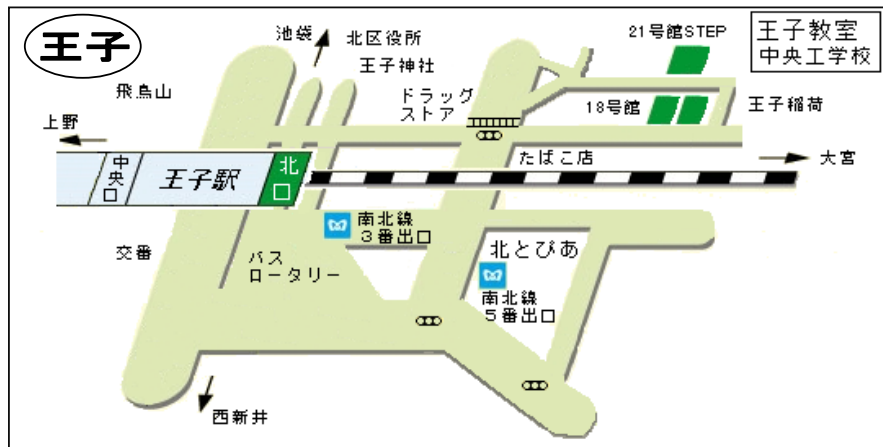

講師：長坂 朋子
日程：第2・4木曜日
時間：18:30~20:30
受講費：18,000円/6回
持ち物：ふくさ・扇子・懐紙・楊枝
（無い方はそのままお越し下さい）
白のソックス

日本舞踊・新舞踊

駒込

古典舞踊の基礎は勿論、お集まりの席で喜ばれる小唄振り、端唄振り等、ご指導致します。また日本舞踊を通じて自然な立居振舞や、きものの着付も身に付きます。

講師：尾上 五月（元宝塚歌劇団月組・五月梨世）
日程：月4回/金曜日
時間：13:00~18:00（内約2時間のグループレッスン）
受講料：入会金5,000円 指導料：8,000円/月
維持費：2,000円/月
持ち物：お持ちであれば着物（小紋・浴衣など）

愛用の器を「金継ぎ」で修理

駒込

日本には、焼き物の修理方法として、漆で接着し金で飾るという修理技術が伝わっています。割れてしまった茶道具や大切な器にもう一度命をふきかえてみませんか。8工程の作業となります。

講師：次田 篤史（漆芸家）
日程：火曜日 10:30~12:30 13:30~15:30
土曜日 13:30~15:30
受講費：4,000円/1回
材料費：別途

見学受付中！

源氏物語を読む

駒込

わが国の文学を代表する古典「源氏物語」平安朝の風俗や習慣の話を読み交ぜ、第21帖「少女」から読み進んでいきます。

講師：谷萩礼子（お茶の水女子大学大学院修了 元桜蔭学園講師）
日程：月1回/第2水曜日
時間：13:30~15:30
受講費：12,000円/6回
教本：新日本古典文学大系第2巻（岩波書店）
持ち物：筆記用具

生田流 宮城会 やさしいお琴はじめ

駒込

童謡や馴染み深いメロディ、日本古来から伝えられた曲から現代曲まで。椅子に座ってのレッスンです。blankのある方も無理なく楽しめる講座です。

講師：桜本 正子（生田流宮城会師範）
日程：月2回/土曜日
受講費：26,400円/12回
教材費：楽譜1,000円程度
琴つめ代2,300円

1日体験！
9月2日（土）13:00~1:00

「大庵茶会」

軽井沢

この茶室は、千利休が大坂城下の屋敷に建てた「幻の茶室深三置台目席」を、数寄屋建築家 中村昌生氏の設計により、広間席・立礼席と共に完成し、軽井沢の四季を経て落ち着いた風情となりました。

会場：中央工学校南ヶ丘倶楽部
長野県北佐久郡軽井沢町大字軽井沢1052-73
席主：広間席 裏千家 澤田宗翠（濃茶）
立礼席 表千家 西山宗房（薄茶）
日程：平成29年10月15日
時間：9:30~14:30
会費：6,000円（茶席二席・懐石弁当・作品展）
展示：「茶の湯と釜と蒔絵」展

継続受講される場合、年間諸雑費500円が必要な講座があります。

イラストはイメージです

一般財団法人日本文化生涯学習振興会21では講師の募集をしております。お問合せ下さい。

・JR駒込駅東口徒歩2分 ・地下鉄南北線駒込駅徒歩5分

・JR線王子駅北口徒歩5分 ・地下鉄南北線王子駅徒歩5分

お申し込み・お問い合わせ

〒114-0015 東京都北区中里1-15-7

一般財団法人 日本文化生涯学習振興会21

TEL 03-3822-6768 FAX 03-3822-6769

インターネットでも紹介中

<http://www.bunka21.com/>

日本文化サーチエンジンCUL-Net

<http://www.cul-net.com/>