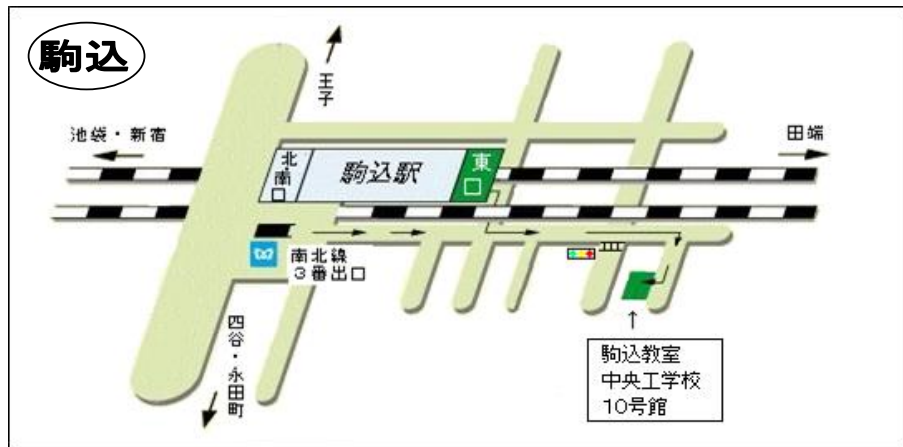

講師：長坂 朋子
日程：第2・4木曜日
時間：18:30~20:30
受講費：18,000円/6回
持ち物：ふくさ・扇子・懐紙・楊枝
（無い方はそのままお越し下さい）
白のソックス

日本舞踊・新舞踊

駒込

古典舞踊の基礎は勿論、お集まりの席で喜ばれる小唄振り、端唄振り等、ご指導致します。また日本舞踊を通じて自然な立居振舞や、きものの着付も身に付きます。

講師：尾上 五月（元宝塚歌劇団月組・五月梨世）
日程：月4回/金曜日
時間：13:00~18:00（内約2時間のグループレッスン）
受講料：入会金5,000円 指導料：8,000円/月
維持費：2,000円/月
持ち物：お持ちであれば着物（小紋・浴衣など）

愛用の器を「金継ぎ」で修理

駒込

日本には、焼き物の修理方法として、漆で接着し金で飾るという修理技術が伝わっています。割れてしまった茶道具や大切な器にもう一度命をふきかえてみませんか。8工程の作業となります。

講師：次田 篤史（漆芸家）
日程：火曜日 10:30~12:30 13:30~15:30
土曜日 13:30~15:30
受講費：4,000円/1回
材料費：別途

見学受付中！

源氏物語を読む

駒込

わが国の文学を代表する古典「源氏物語」平安朝の風俗や習慣の話を読み交ぜ、第21帖「少女」から読み進んでいきます。

講師：谷萩礼子（お茶の水女子大学大学院修了 元桜蔭学園講師）
日程：月1回/第2水曜日
時間：13:30~15:30
受講費：12,000円/6回
教本：新日本古典文学大系第2巻（岩波書店）
持ち物：筆記用具

生田流 宮城会 やさしいお琴はじめ

駒込

童謡や馴染み深いメロディ、日本古来から伝えられた曲から現代曲まで。椅子に座ってのレッスンです。blankのある方も無理なく楽しめる講座です。

講師：桜本 正子（生田流宮城会師範）
日程：月2回/土曜日
受講費：26,400円/12回
教材費：楽譜1,000円程度
琴つめ代2,300円

1日体験！
9月2日（土）13:00~1:00

「大庵茶会」

軽井沢

この茶室は、千利休が大坂城下の屋敷に建てた「幻の茶室深三置台目席」を、数寄屋建築家 中村昌生氏の設計により、広間席・立礼席と共に完成し、軽井沢の四季を経て落ち着いた風情となりました。

会場：中央工学校南ヶ丘倶楽部
長野県北佐久郡軽井沢町大字軽井沢1052-73
席主：広間席 裏千家 澤田宗翠（濃茶）
立礼席 表千家 西山宗房（薄茶）
日程：平成29年10月15日
時間：9:30~14:30
会費：6,000円（茶席二席・懐石弁当・作品展）
展示：「茶の湯と釜と蒔絵」展

継続受講される場合、年間諸雑費500円が必要な講座があります。

イラストはイメージです

一般財団法人日本文化生涯学習振興会21では講師の募集をしております。お問合せ下さい。

・JR駒込駅東口徒歩2分 ・地下鉄南北線駒込駅徒歩5分

・JR線王子駅北口徒歩5分 ・地下鉄南北線王子駅徒歩5分

お申し込み・お問い合わせ

〒114-0015 東京都北区中里1-15-7

一般財団法人 日本文化生涯学習振興会21

TEL 03-3822-6768 FAX 03-3822-6769

インターネットでも紹介中

<http://www.bunka21.com/>

日本文化サーチエンジンCUL-Net

<http://www.cul-net.com/>